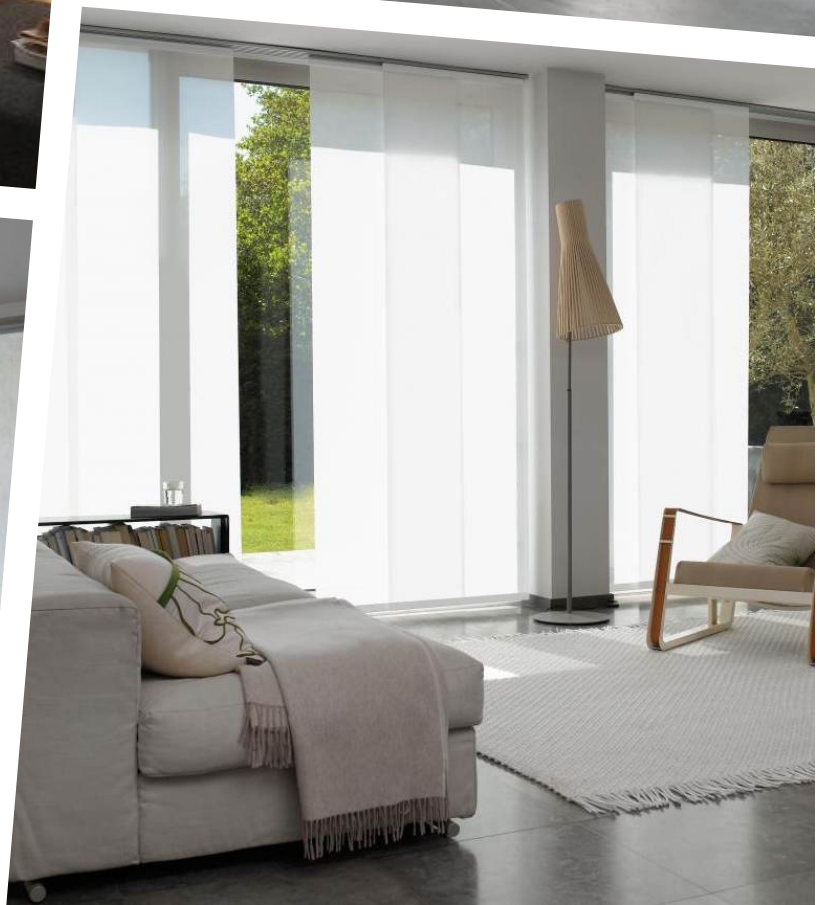

Cortina, **Screen**

La novedosa cortina enrollable traslucida es la mejor protección solar para cualquier ambiente, ventanas pequeñas, puertas, vidrios fijos, ventanas de grandes dimensiones, oficinas, residencias, cualquier espacio es ideal para este modelo de cortina minimalista en su estilo pero de grandes beneficios.

04

Panel, **Oriental**

El Panel Oriental es una solución diferente e innovadora para grandes ventanales y separaciones de ambientes. Está compuesta por paneles de tela vertical, que se desplazan de forma horizontal a través de un riel, permitiendo apertura hacia la derecha, izquierda o hacia ambos lados. La Cortina Panel Oriental apunta a la simpleza y elegancia, siendo apta para cualquier espacio, tanto institucional como residencial.

05

Persiana, **Vertical**

La Persiana Vertical es un aporte estético a cualquier espacio donde se instale, su look moderno la convierte en una alternativa altamente funcional y decorativa. El giro de sus láminas de PVC o tela vertical de 89 mm, favorece a un gran manejo y control de luz, brindando una elegante y cálida alternativa de decoración a sus ambientes en diferentes texturas y colores.

Persiana de **Aluminio**

La Persiana Horizontal de Aluminio entrega un efectivo control gradual de la luminosidad, perfecto para lograr privacidad en el interior y visibilidad hacia el exterior. También conocida como persiana veneciana, son elaboradas con láminas de aluminio, por lo cual resiste de mejor manera los cambios de temperaturas, sin perder su forma o color. Las persianas de aluminio son un clásico de la decoración moderna, ofreciendo una amplia gama de colores.