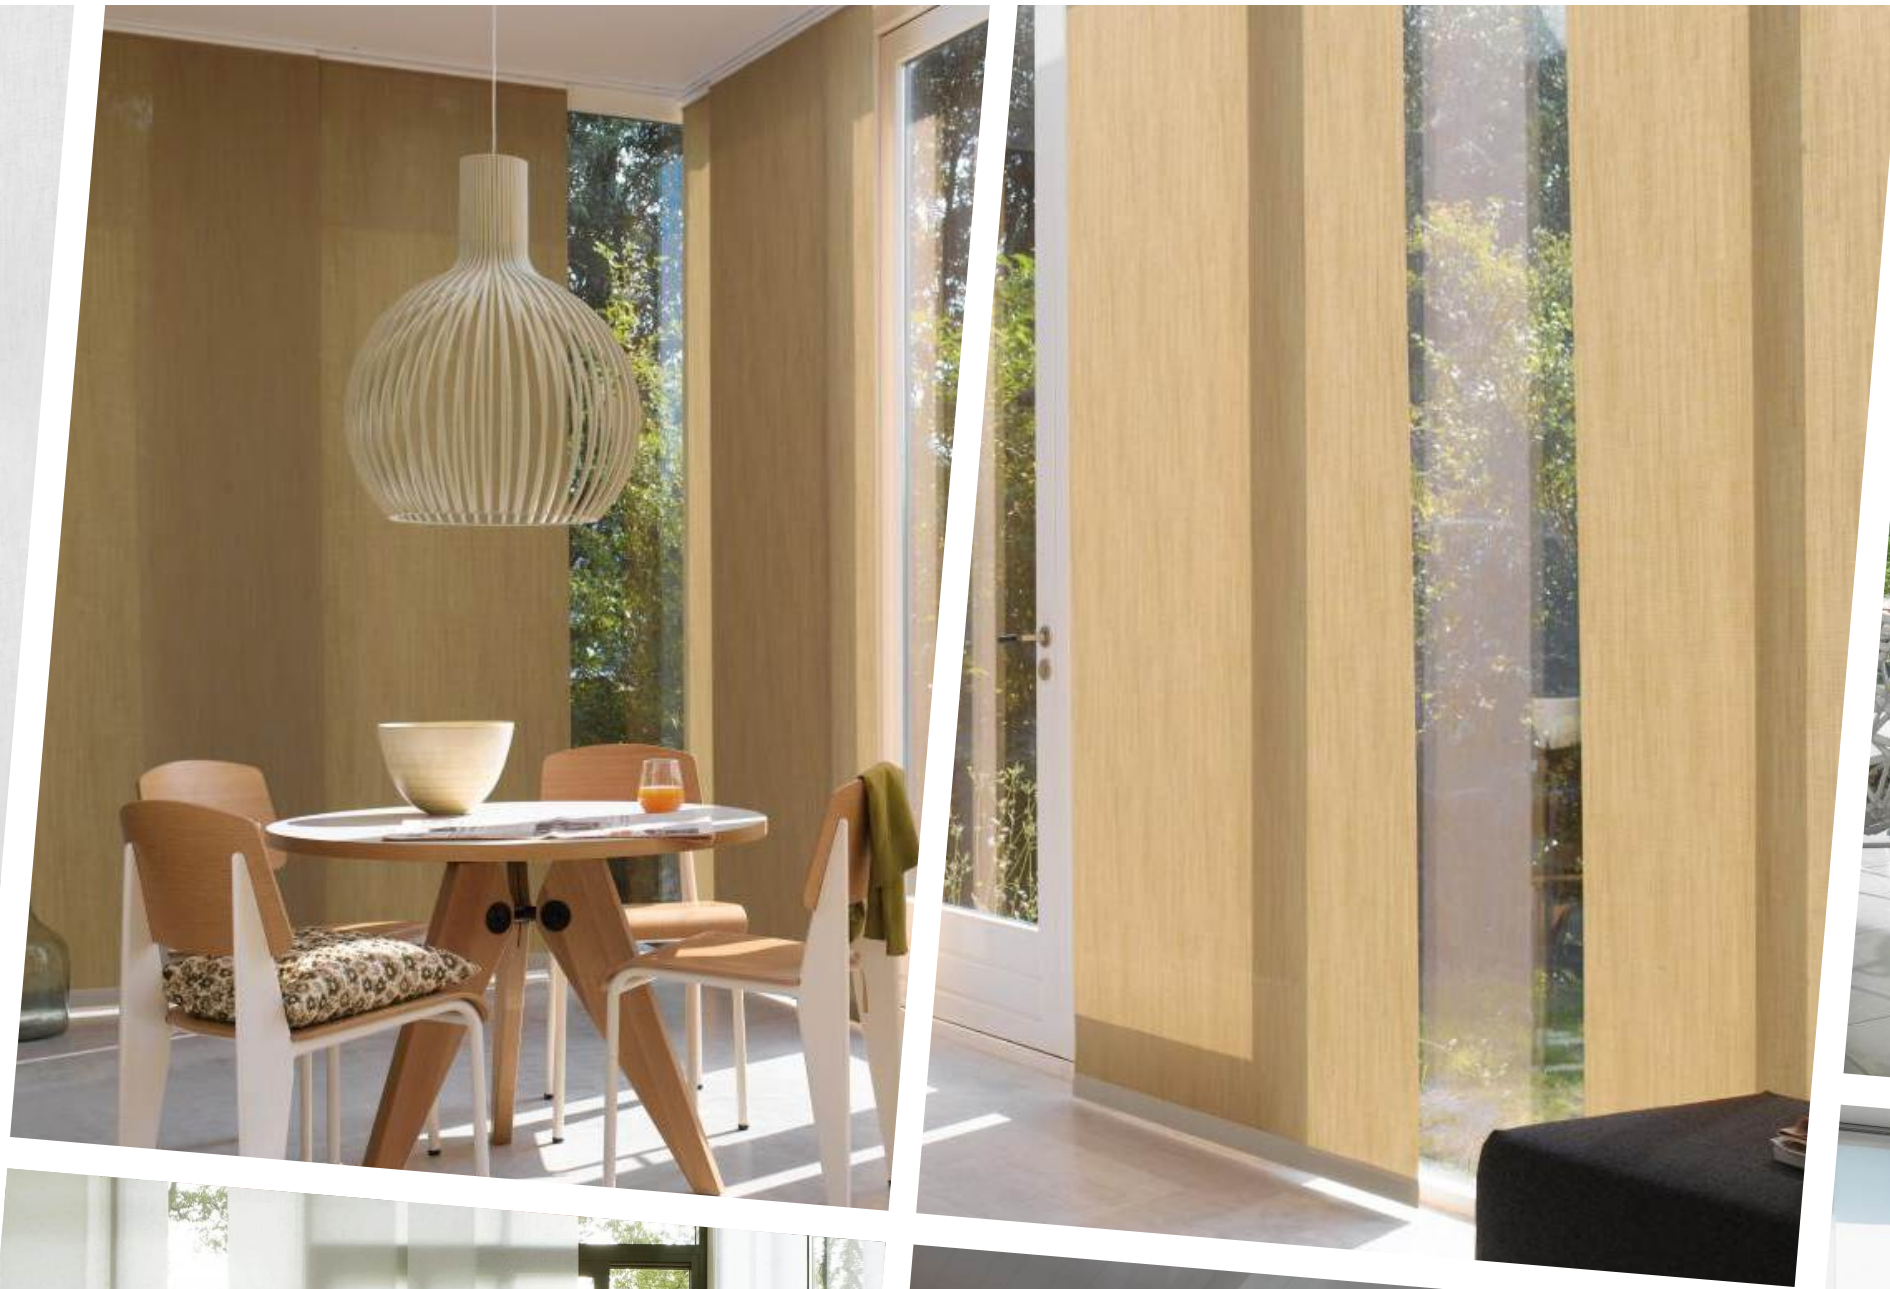

Cortina, **Screen**

La novedosa cortina enrollable traslucida es la mejor protección solar para cualquier ambiente, ventanas pequeñas, puertas, vidrios fijos, ventanas de grandes dimensiones, oficinas, residencias, cualquier espacio es ideal para este modelo de cortina minimalista en su estilo pero de grandes beneficios.

04

Panel, **Oriental**

El Panel Oriental es una solución diferente e innovadora para grandes ventanales y separaciones de ambientes. Está compuesta por paneles de tela vertical, que se desplazan de forma horizontal a través de un riel, permitiendo apertura hacia la derecha, izquierda o hacia ambos lados. La Cortina Panel Oriental apunta a la simpleza y elegancia, siendo apta para cualquier espacio, tanto institucional como residencial.

05

Persiana, **Vertical**

La Persiana Vertical es un aporte estético a cualquier espacio donde se instale, su look moderno la convierte en una alternativa altamente funcional y decorativa. El giro de sus láminas de PVC o tela vertical de 89 mm, favorece a un gran manejo y control de luz, brindando una elegante y cálida alternativa de decoración a sus ambientes en diferentes texturas y colores.

Persiana de **Aluminio**

La Persiana Horizontal de Aluminio entrega un efectivo control gradual de la luminosidad, perfecto para lograr privacidad en el interior y visibilidad hacia el exterior. También conocida como persiana veneciana, son elaboradas con láminas de aluminio, por lo cual resiste de mejor manera los cambios de temperaturas, sin perder su forma o color. Las persianas de aluminio son un clásico de la decoración moderna, ofreciendo una amplia gama de colores.